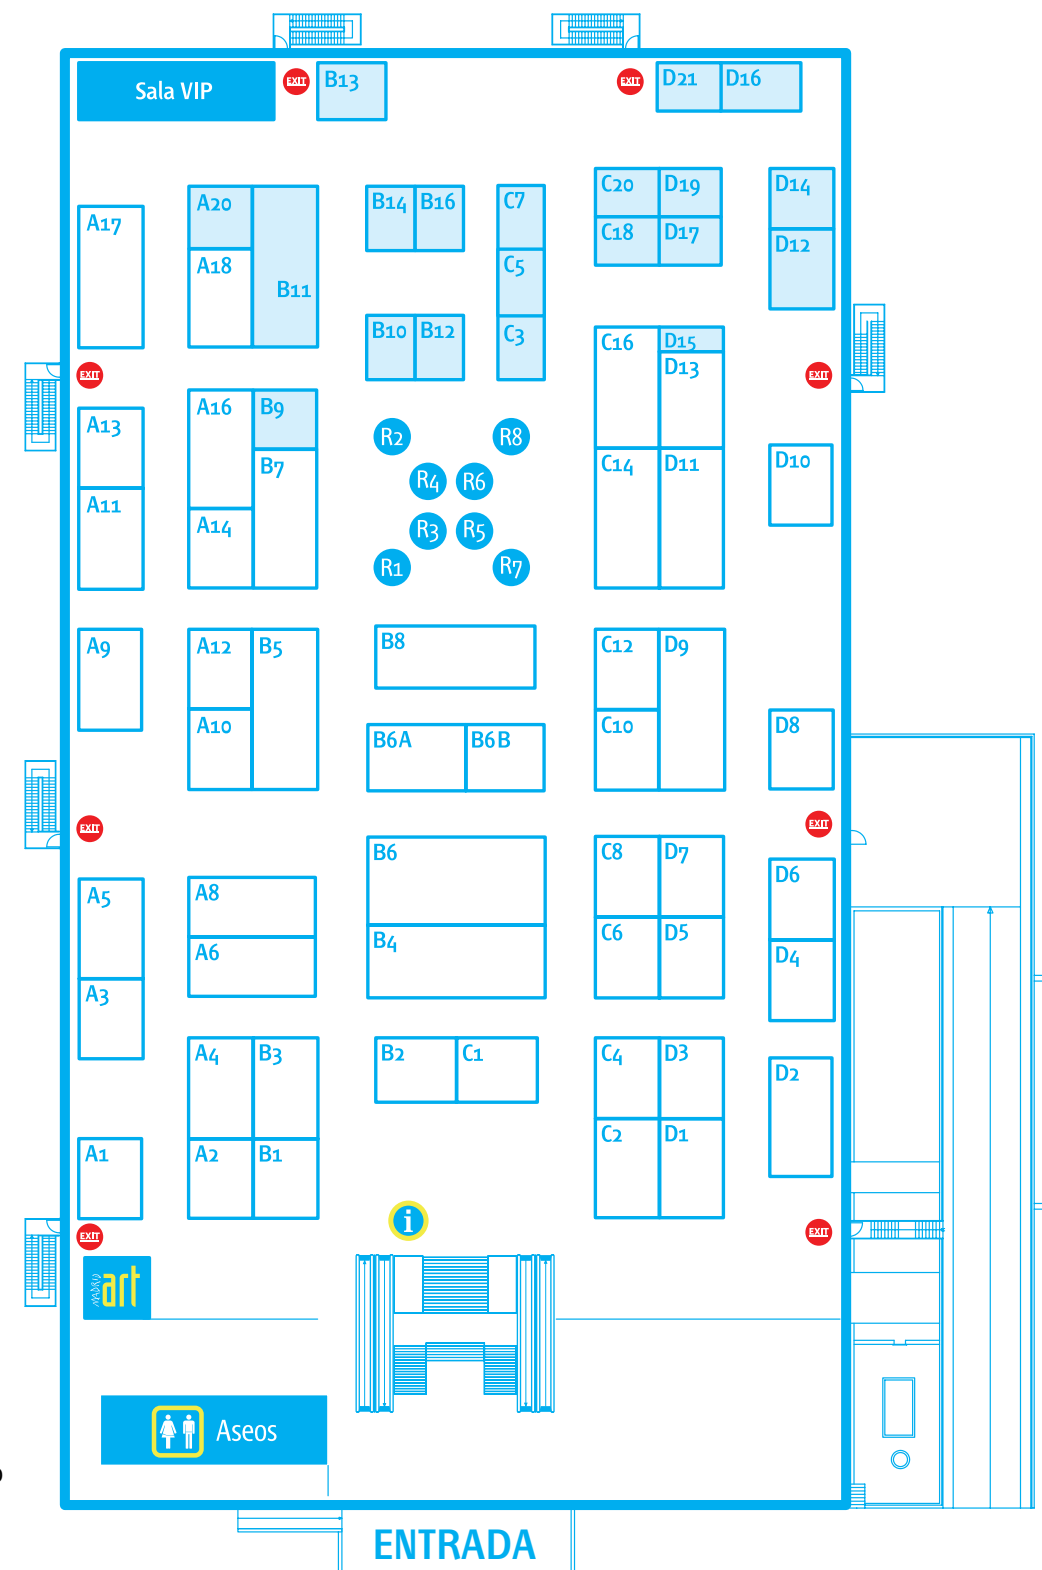

PROGRAMA GALERÍAS

Galería	Stand	Página
A. Cortina	A13	16
Alba Cabrera	B6B	18
Alexandra Irigoyen	D11	20
Alonso Vidal	C8	22
Art Lounge	B6A	24
Artetrece	B3	26
Atelier	A5	28
Atlántica	D9	30
BAT alberto cornejo	B5	32
Benlliure	A8	34
Cordeiros	B6	36
Del Cisne	D8	38
Del Palau	A10	40
El Museo	B11	42
El Quatre	A1	44
Espacio de la Calle	C1	46
Espiral	A18	48
Estampa	C10	50
Felisa Navarro	A3	52
Flecha	D10	54
Gabriel Vanrell	A16	56
Hispánica	A9	58
Joan Meliá	A4	60
Joan Oliver "Maneu"	D2	62
Juan Gris / Rayuela	C16	64
La Aurora	A6	66
Lorenzo Colomo	A2	68
Luis Burgos	D5	70
Marimón	D1	72
Marisa Marimón	C4	74
Marita Segovia	D6	76
May Moré	C2	78
Miquel Alzueta	C6	80
Muro	B1	82
Perve	A11	84
Pilares	D7	86
Rafael Pérez Hernando	B2	88
Rodrigo Juarraz	D3	90
Ruiz Linares	A14	92
Sala Dalmau	A12	94
SET espai d'art	D4	96
Tizas	D9	98
Tolmo	A17	100
Trinta	C14	102
Val i 30	B7	104
Vegueta	C12	106
Xanon	D13	108

YOUNG ART

Galería	Stand	Página
Collage Habana	A20	112
Fernando Pradilla	B10-B12-B14-16 C3-C5-C7	114
Galerie Insula	D21	130
Luz & Suárez Del Villar	B9	132
Metro	D12	134
Moret Art	D14	136
Múltiple	B13	138
Romea 3	D16	140
3 Puntos	C18-C20 D17-D19	144
Xanon	D15	146

PLANO

- Galerías
- Young Art
- Publicaciones
- EXIT Salidas Emergencia
- i Información
- art Art Madrid

Art Madrid

17 - 21 Febrero 10
 Pabellón de Cristal
 Casa de Campo, Madrid

Horario:

17, 18, 19 y 20 de 11.30 a 21.30
 día 21 de 11.30 a 20.00